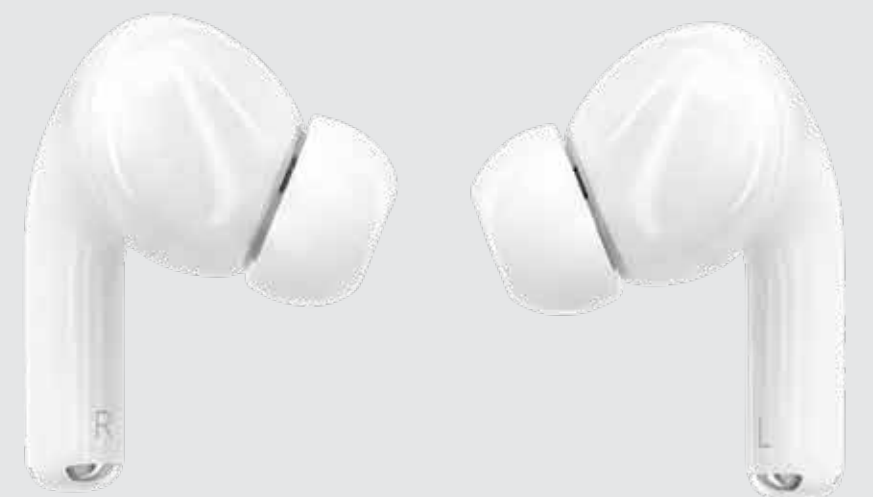

MATE

AUTOCEBANTE

- Packaging bolsa con logo.
 - Tarjeta institucional.
 - Mate Autocebante con logo:
 - Incluye bombilla integrada con sistema de cebado automático, sin necesidad de termo adicional.
 - Tapa hermética: evita derrames y conserva mejor la temperatura.
-

BOTELLA

ACERO

- Packaging bolsa con logo.
 - Tarjeta institucional.
 - Botella acero 750 ml con logo.
-

AURICULARES INALAMBRICOS VENTION

- Packagin bolsita de lienzo con logo.
- Tarjeta institucional.
- Auriculares Bluetooth 5.4 In-ear E11:
Tecnología True Wireless. Alcance inalámbrico de 10 m. Memoria de 1 GB. Modo manos libres incluido. Asistente de voz integrado: Siri Google Assistant. Con estuche de carga. Con micrófono incorporado. Resistentes al polvo. Su clasificación IP es IPX4. El largo del cable es de 1m. Uso apto para gimnasio. Tamaño del altavoz: 1.3cm. 2 micrófonos para llamadas de voz más nítidas.